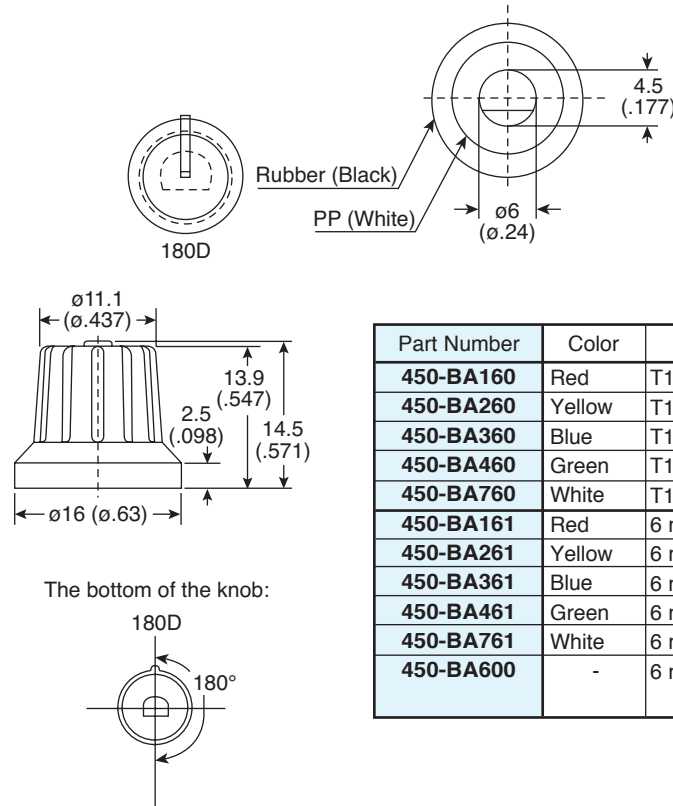

Knobs

450-BA160, 450-BA260, 450-BA360, 450-BA460,
450-BA760, 450-BA161, 450-BA261, 450-BA361,
450-BA461, 450-BA761, 450-BA600

Date Last Revised: 09-9-14

Part Number	Color	Shaft	Note
450-BA160	Red	T18	-
450-BA260	Yellow	T18	-
450-BA360	Blue	T18	-
450-BA460	Green	T18	-
450-BA760	White	T18	-
450-BA161	Red	6 mm D Shaft	180 Degrees
450-BA261	Yellow	6 mm D Shaft	180 Degrees
450-BA361	Blue	6 mm D Shaft	180 Degrees
450-BA461	Green	6 mm D Shaft	180 Degrees
450-BA761	White	6 mm D Shaft	180 Degrees
450-BA600	-	6 mm D Shaft	No Line, Non Orientation

DIMENSIONS: mm (in)

SPECIFICATIONS	
Material:	Plastic
Shaft:	ø.236 (ø6mm)
Fits:	6mm T18 Spline Shaft 6mm D Shaft

Available from Mouser Electronics
1-800-346-6873 / www.mouser.com

EPD-200732